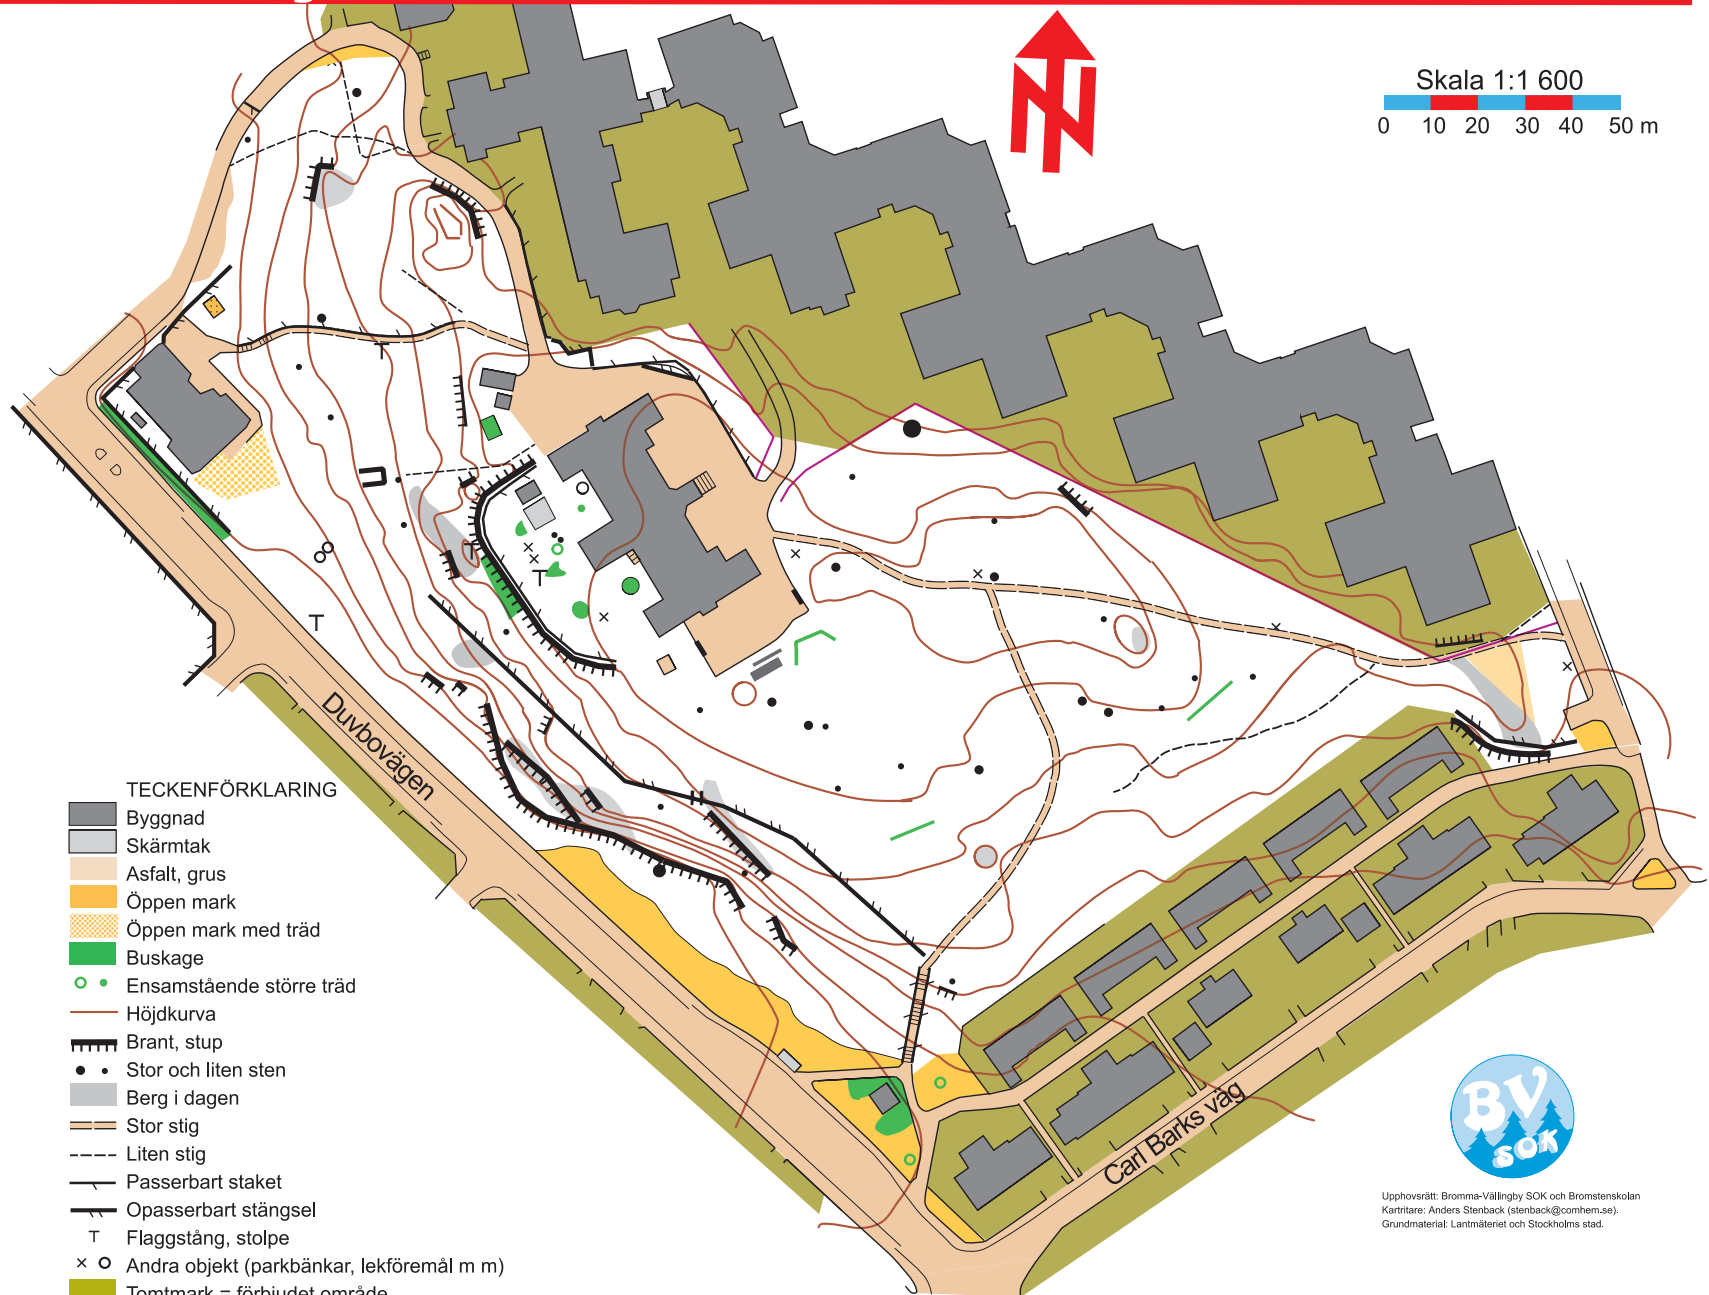

Ellen Key-skolan 2018

Skala 1:1 600
0 10 20 30 40 50 m

TECKENFÖRKLARING

- Byggnad
- Skärmtak
- Asfalt, grus
- Öppen mark
- Öppen mark med träd
- Buskage
- Ensamstående större träd
- Höjdkurva
- Brant, stup
- Stor och liten sten
- Berg i dagen
- Stor stig
- Liten stig
- Passerbart staket
- Opasserbart stängsel
- Flaggstång, stolpe
- Andra objekt (parkbänkar, lekföremål m m)
- Tomtmark = förbjudet område