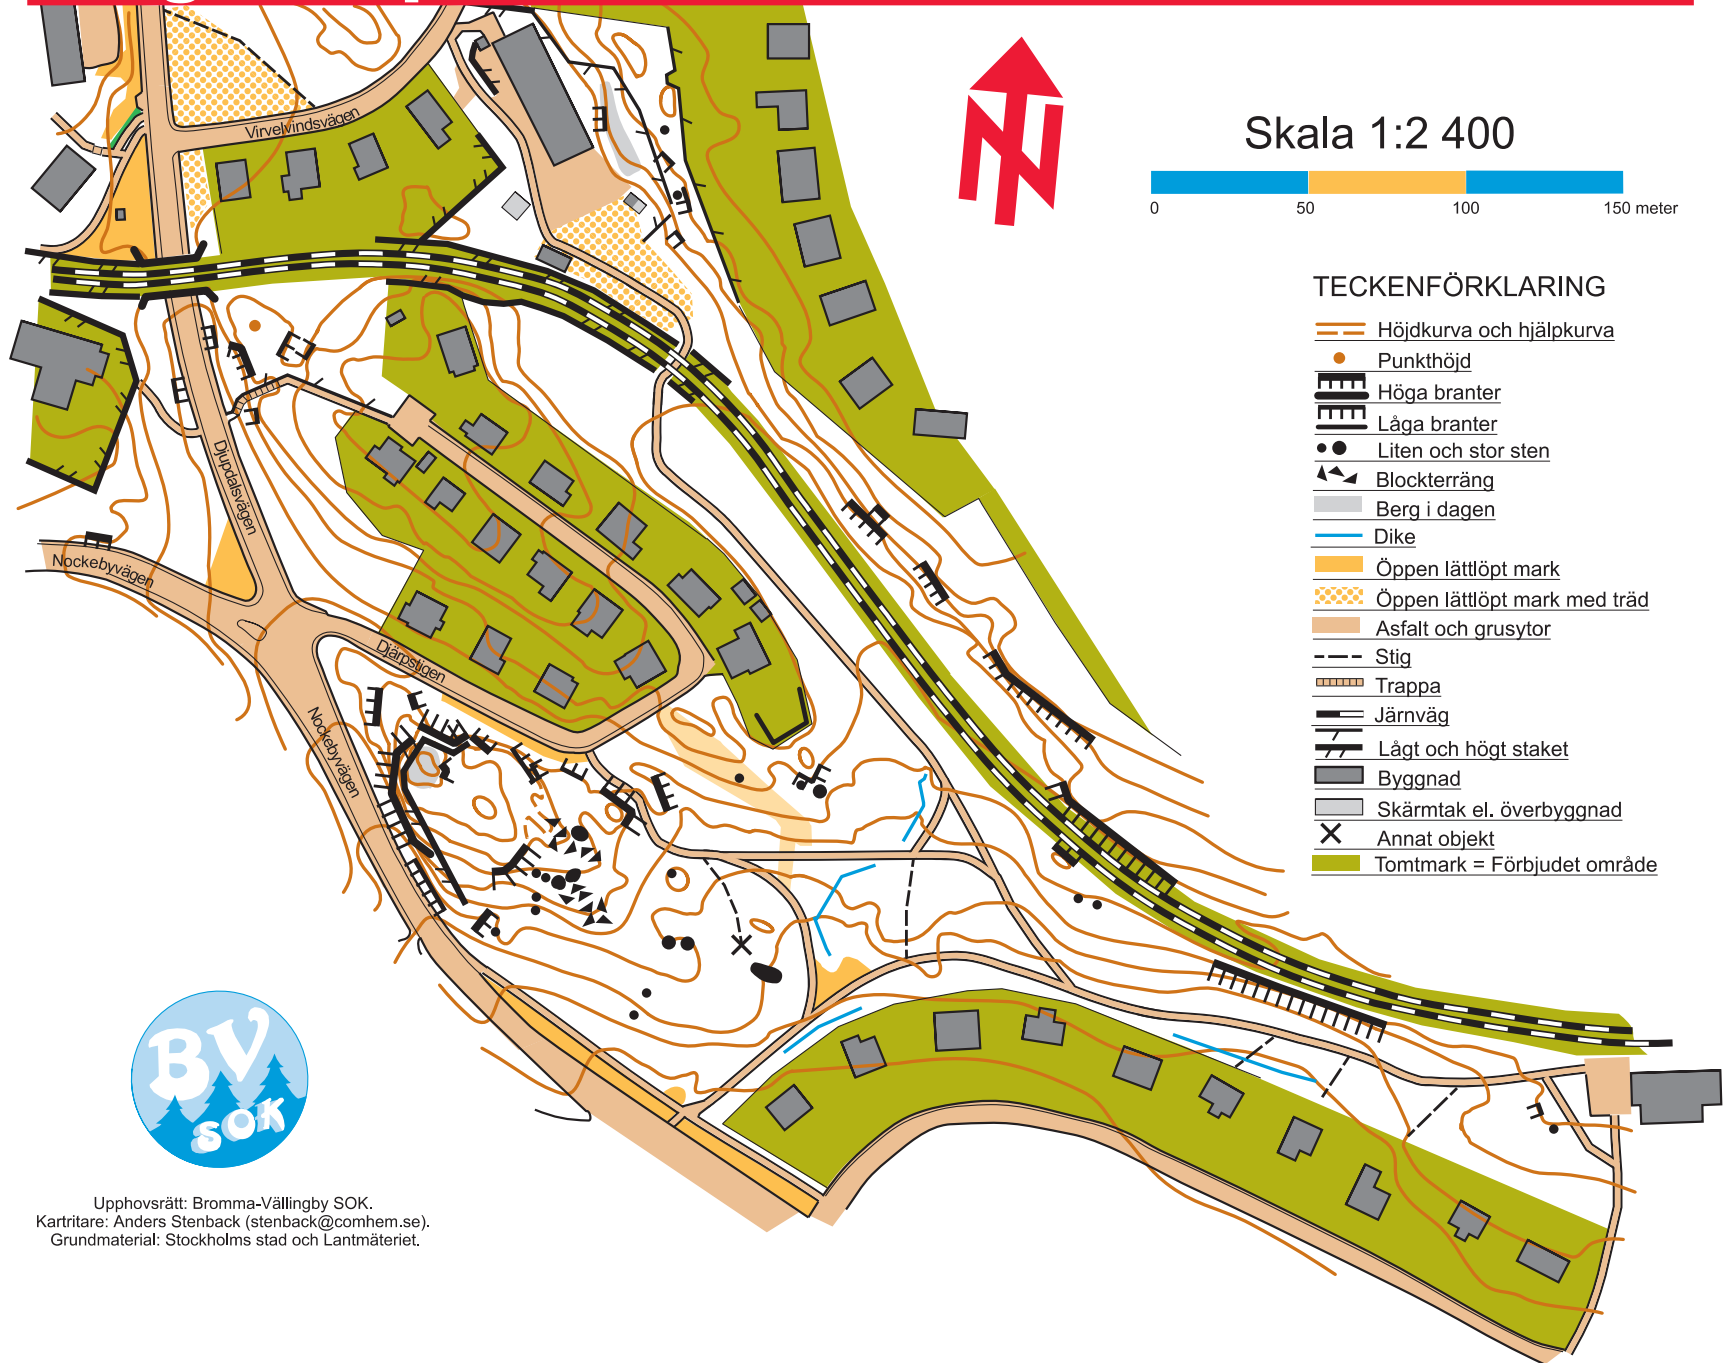

Höglandsparken 2017

Upphovsrätt: Bromma-Vällingby SOK.
Kartritare: Anders Stenback (stenback@comhem.se).
Grundmaterial: Stockholms stad och Lantmäteriet.