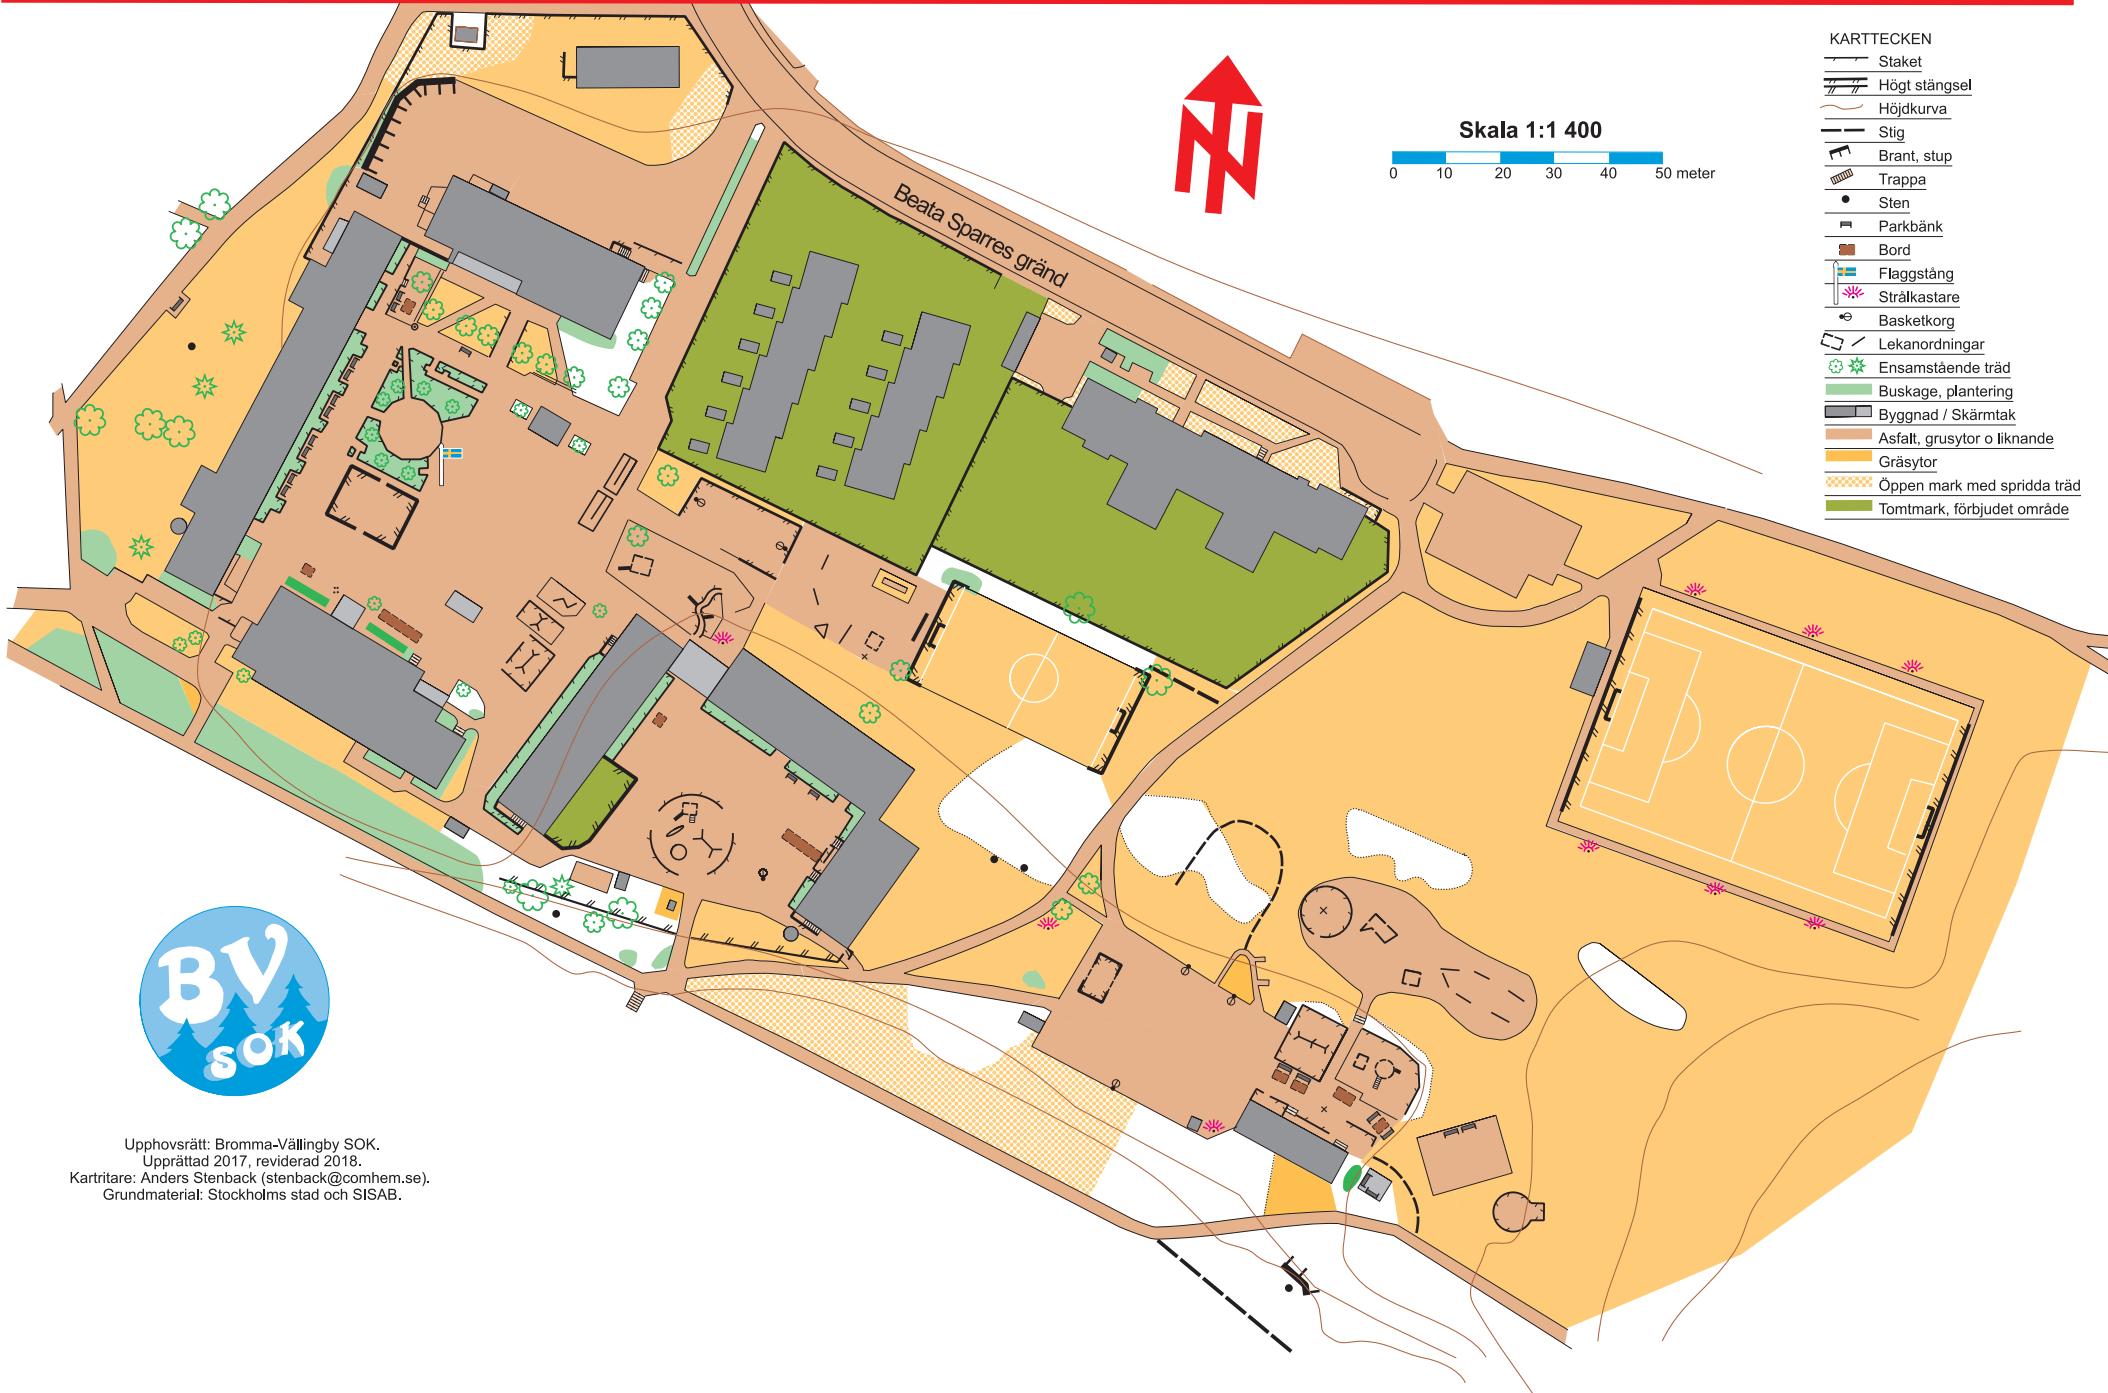

Loviselundsskolan 2018

Upphovsrätt: Bromma-Vällingby SOK.
Upptecknad 2017, reviderad 2018.
Kartritare: Anders Stenback (stenback@comhem.se).
Grundmaterial: Stockholms stad och SISAB.