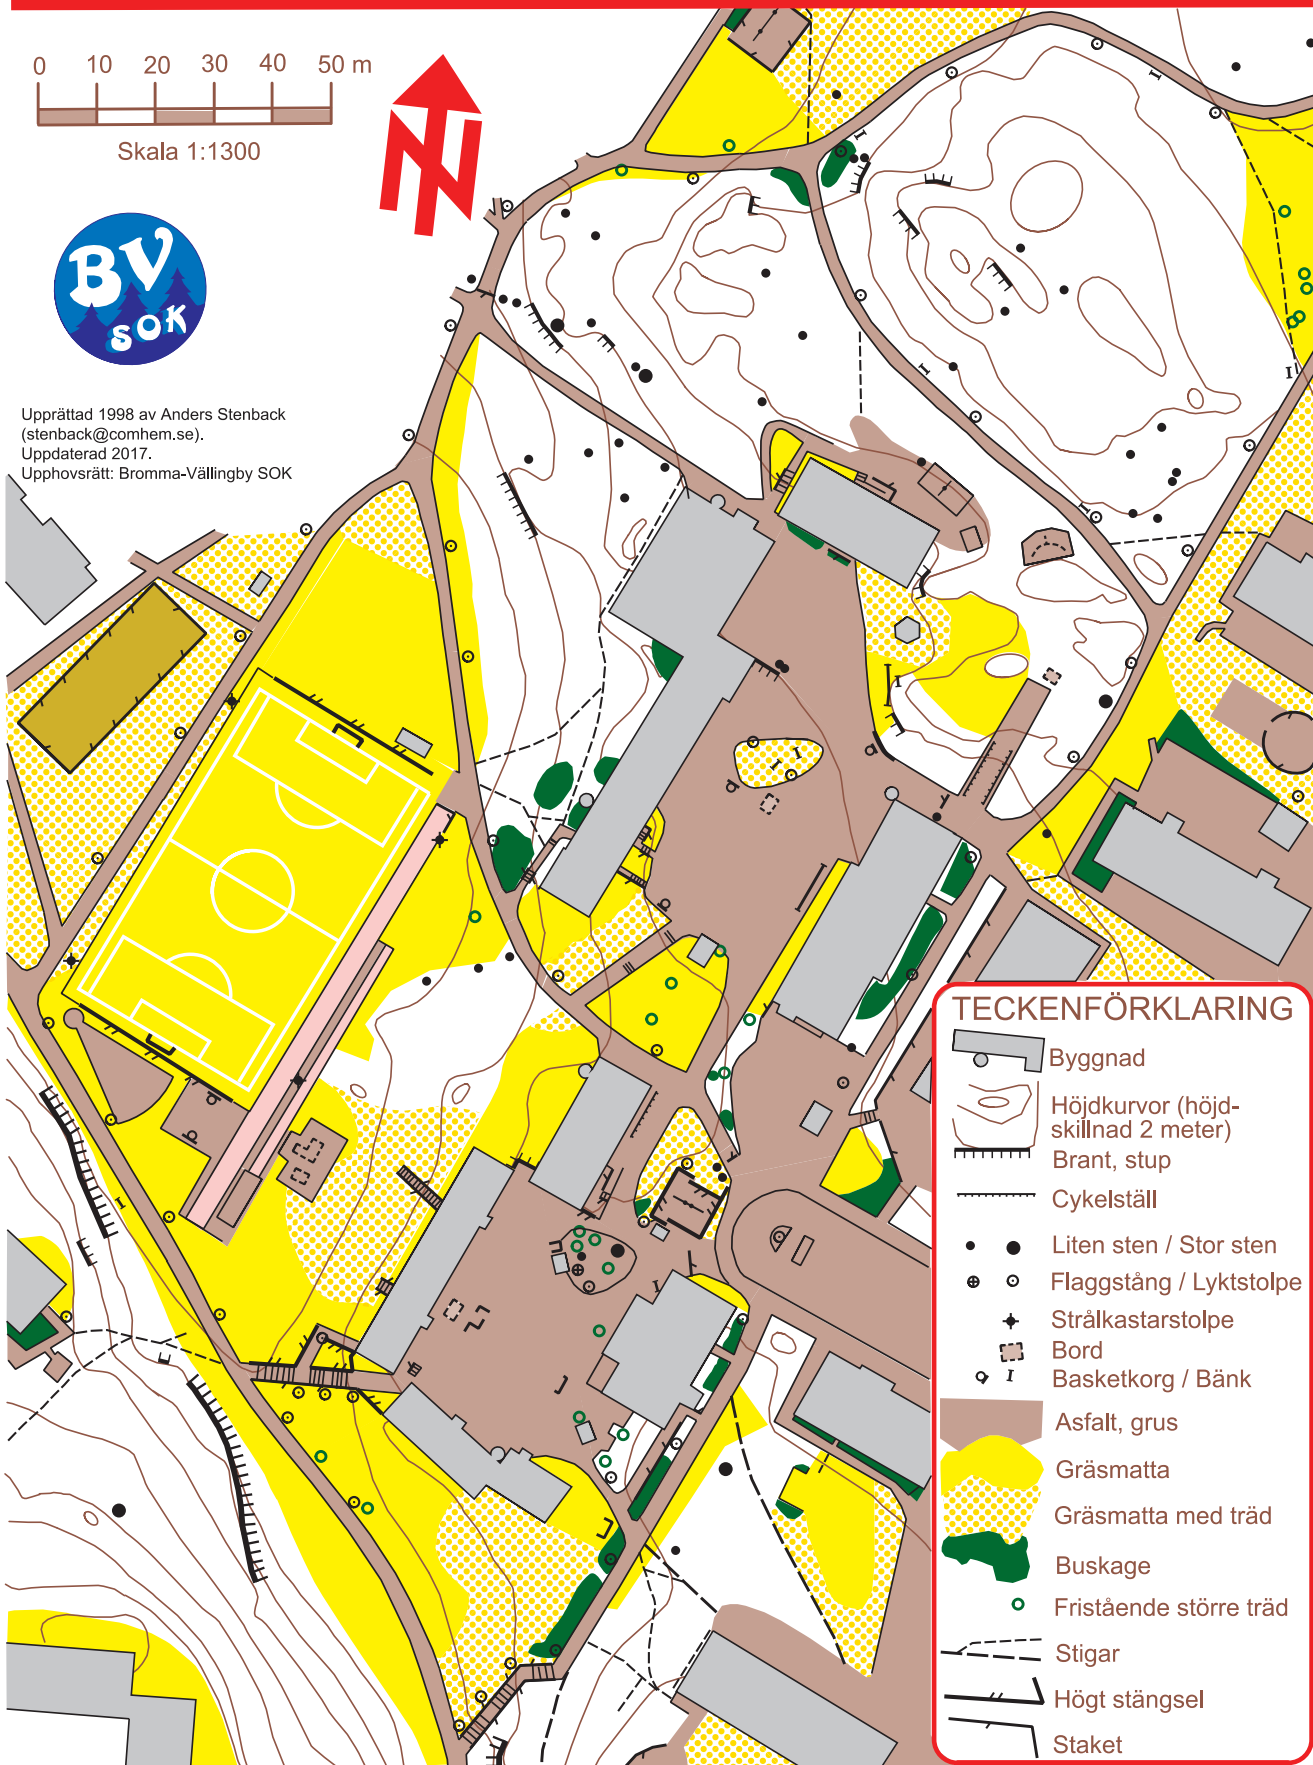

# Malteholmsskolan 2017

Skala 1:1300

Upprättad 1998 av Anders Stenback  
(stenback@comhem.se).  
Uppdaterad 2017.  
Upphovsrätt: Bromma-Vällingby SOK

## TECKENFÖRKLARING

- Byggnad
- Höjdkurvor (höjdskillnad 2 meter)
- Brant, stup
- Cykelställ
- Liten sten / Stor sten
- Flaggstång / Lyktstolpe
- Strålkastarstolpe
- Bord
- Basketkorg / Bänk
- Asfalt, grus
- Gräsmatta
- Gräsmatta med träd
- Buskage
- Fristående större träd
- Stigar
- Högt stängsel
- Staket