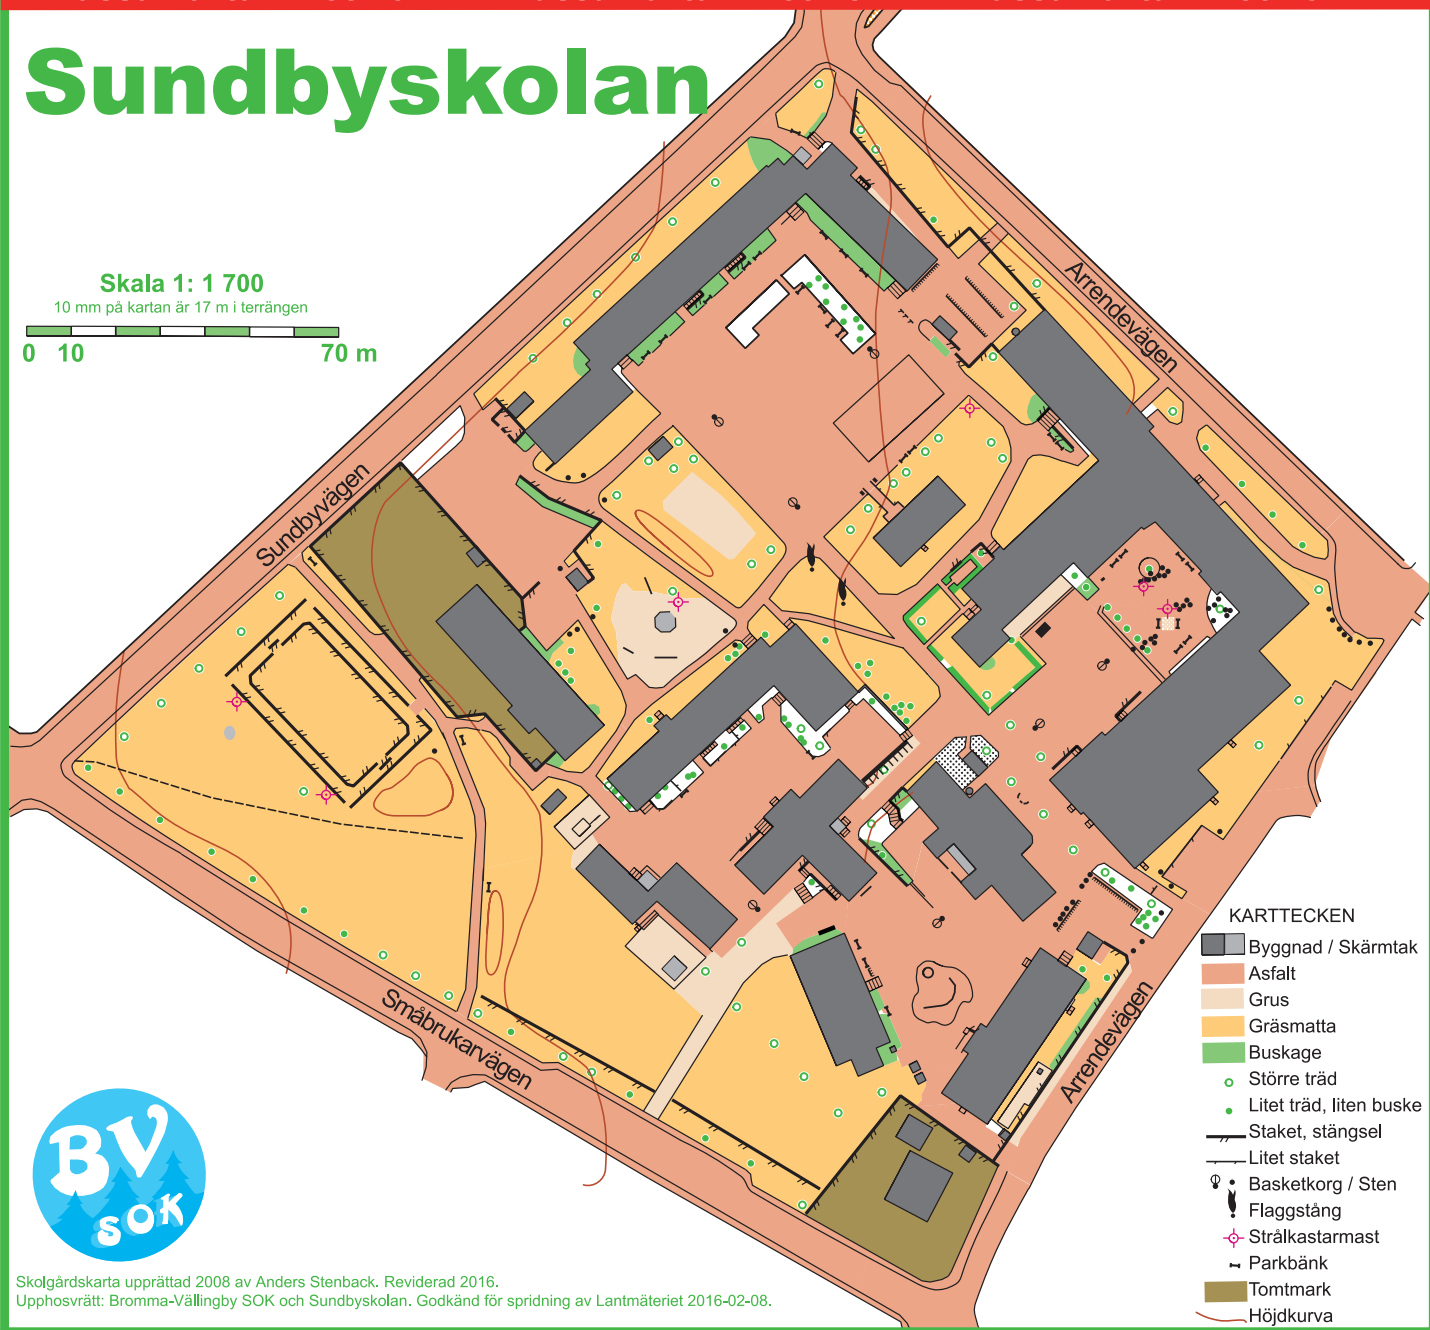

Passa kartan mot norr!

Passa kartan mot norr!

Passa kartan mot norr!

Sundbyskolan

Skala 1: 1 700

10 mm på kartan är 17 m i terrängen

KARTECKEN

- Byggnad / Skärmtak
- Asfalt
- Grus
- Gräsmatta
- Buskage
- Större träd
- Litet träd, liten buske
- Staket, stängsel
- Litet staket
- Basketkorg / Sten
- Flaggstång
- Strålkastarmast
- Parkbänk
- Tomtmark
- Höjdkurva

Skolgårdskarta upprättad 2008 av Anders Stenback. Reviderad 2016.
Upphavs rätt: Bromma-Vällingby SOK och Sundbyskolan. Godkänd för spridning av Lantmäteriet 2016-02-08.