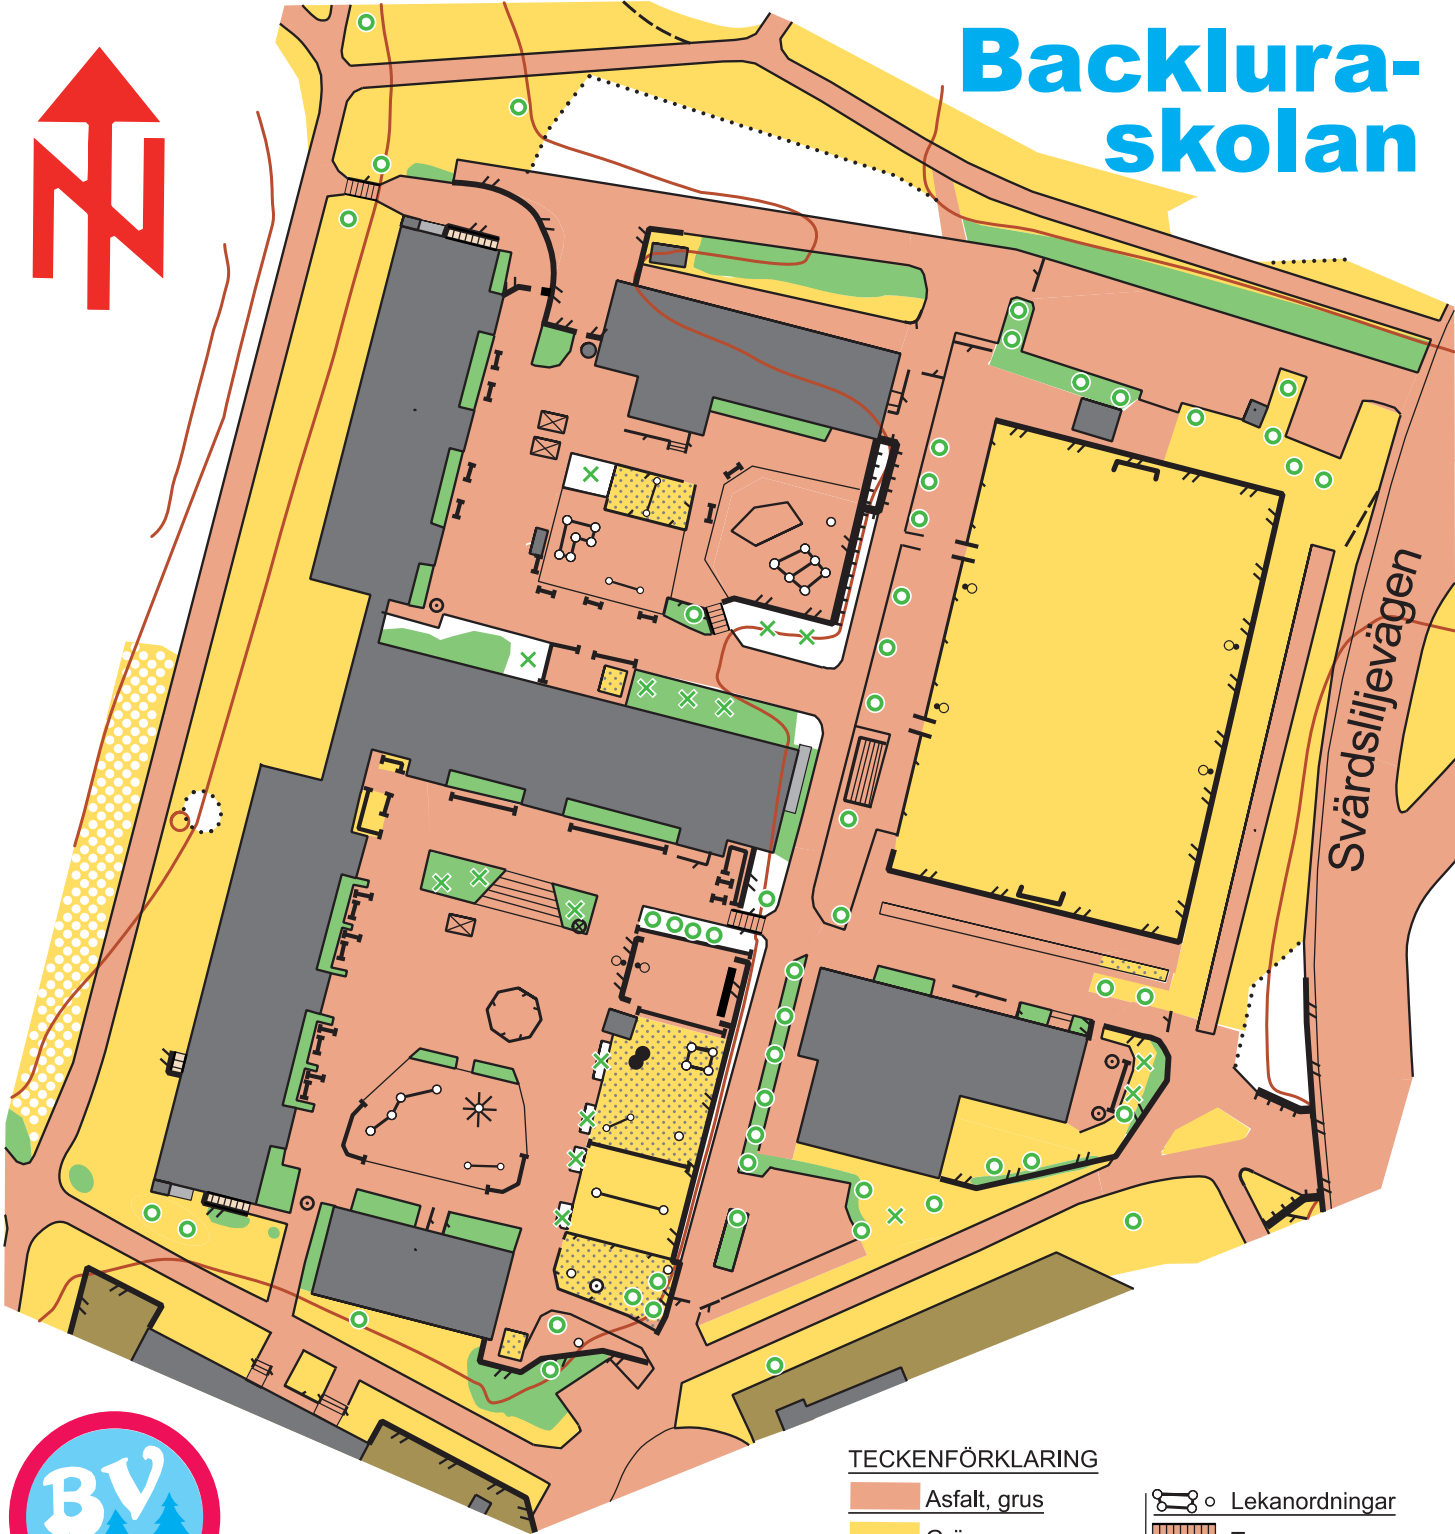

Passa kartan mot NORR

Passa kartan mot NORR

# Backlura- skolan

Kartritäre: Anders Stenback.  
Grundmaterial: SISAB,  
Stockholms stad.  
Upphovsrätt:  
Bromma-Vällingby SOK  
och Backluras skolan.  
Kartan uppdaterad 2020.

Skala 1:900

## TECKENFÖRKLARING

	Asfalt, grus		Lekanordningar
	Gräs		Trapp
	Planteringar, buskar		Högt staket
	Sand, bark		Lågt staket
	Tomtmark		Brant, stup
	Byggnad		Bänk, basketmål
	Stort o litet träd		Höjdkurvor
	Pingisbord		Flaggstång, konst