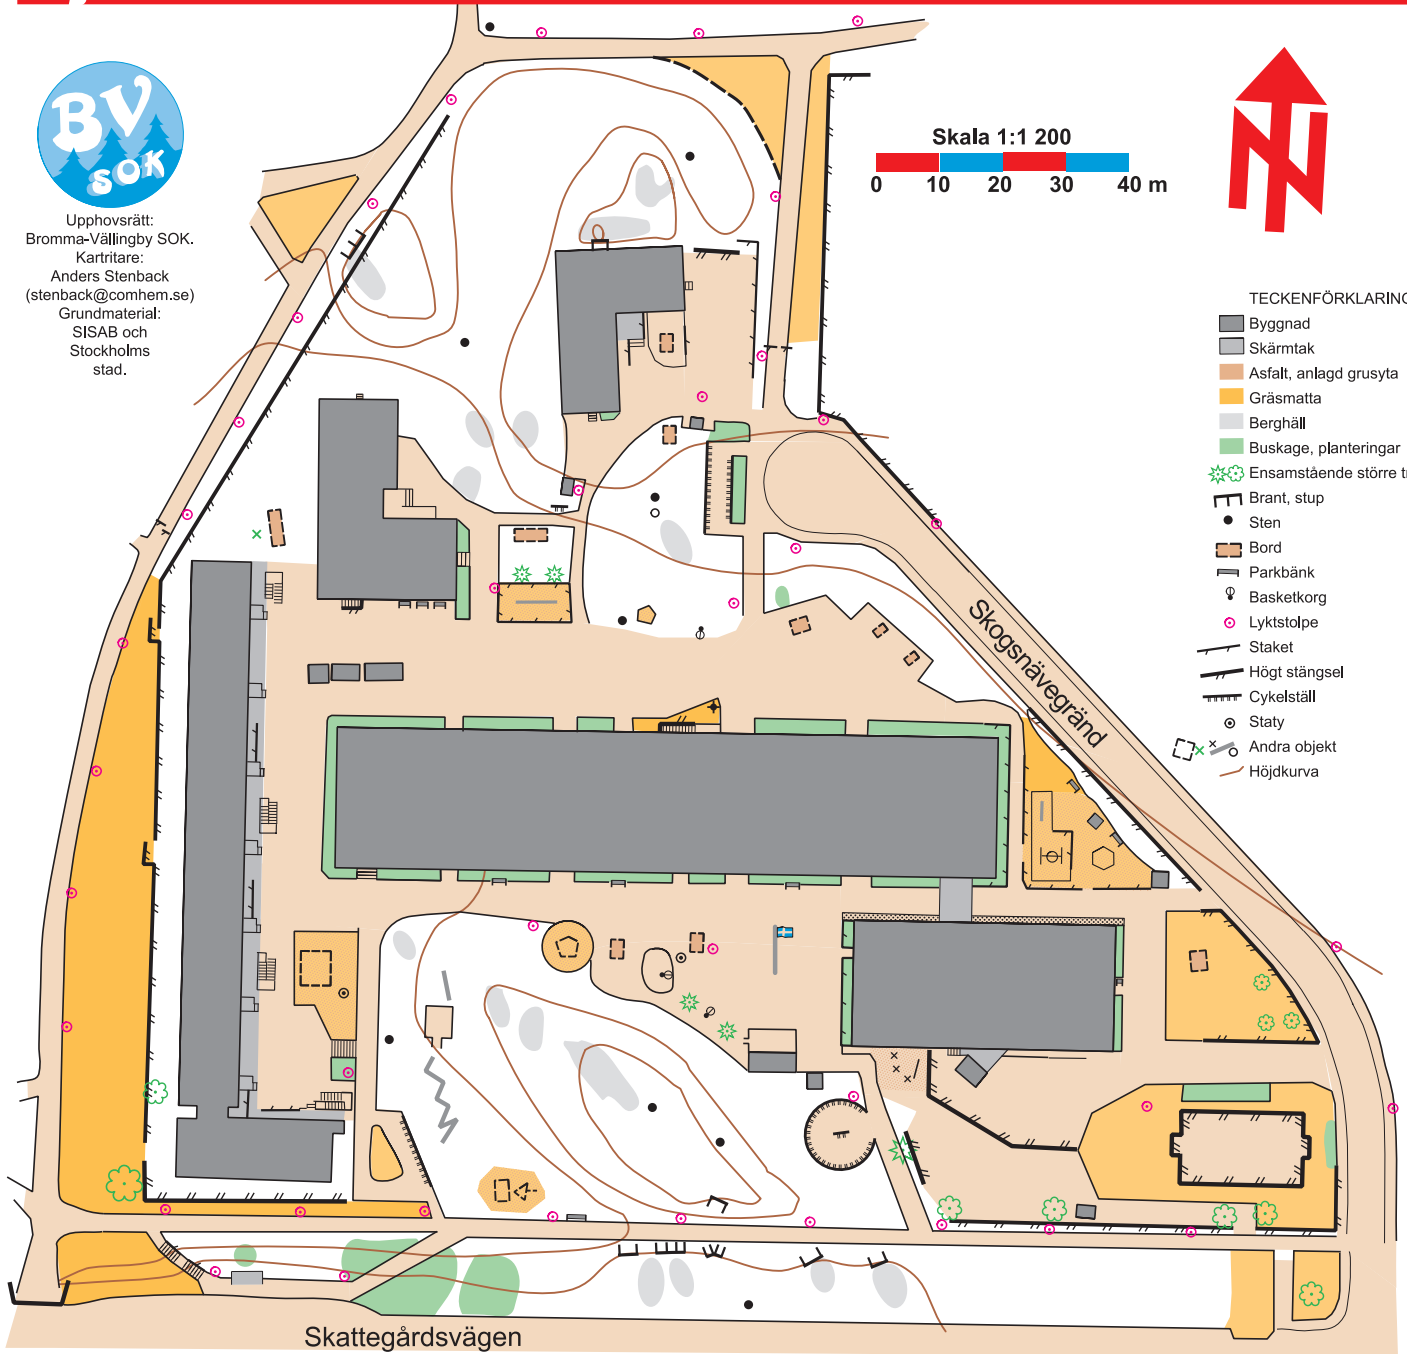

Björnbodaskolan 2018

Upphovsrätt:
Bromma-Vällingby SOK.
Karritare:
Anders Stenback
(stenback@comhem.se)
Grundmaterial:
SISAB och
Stockholms
stad.

Skala 1:1 200
0 10 20 30 40 m

TECKENFÖRKLARING

- Byggnad
- Skärmtak
- Asfalt, anlagd grusyta
- Gräsmatta
- Berghäll
- Buskage, planteringar
- Ensamstående större träd
- Brant, stup
- Sten
- Bord
- Parkbänk
- Basketkorg
- Lyktstolpe
- Staket
- Högt stängsel
- Cykelställ
- Staty
- Andra objekt
- Höjkurva

Skattegårdsvägen

Skogsnävegränd