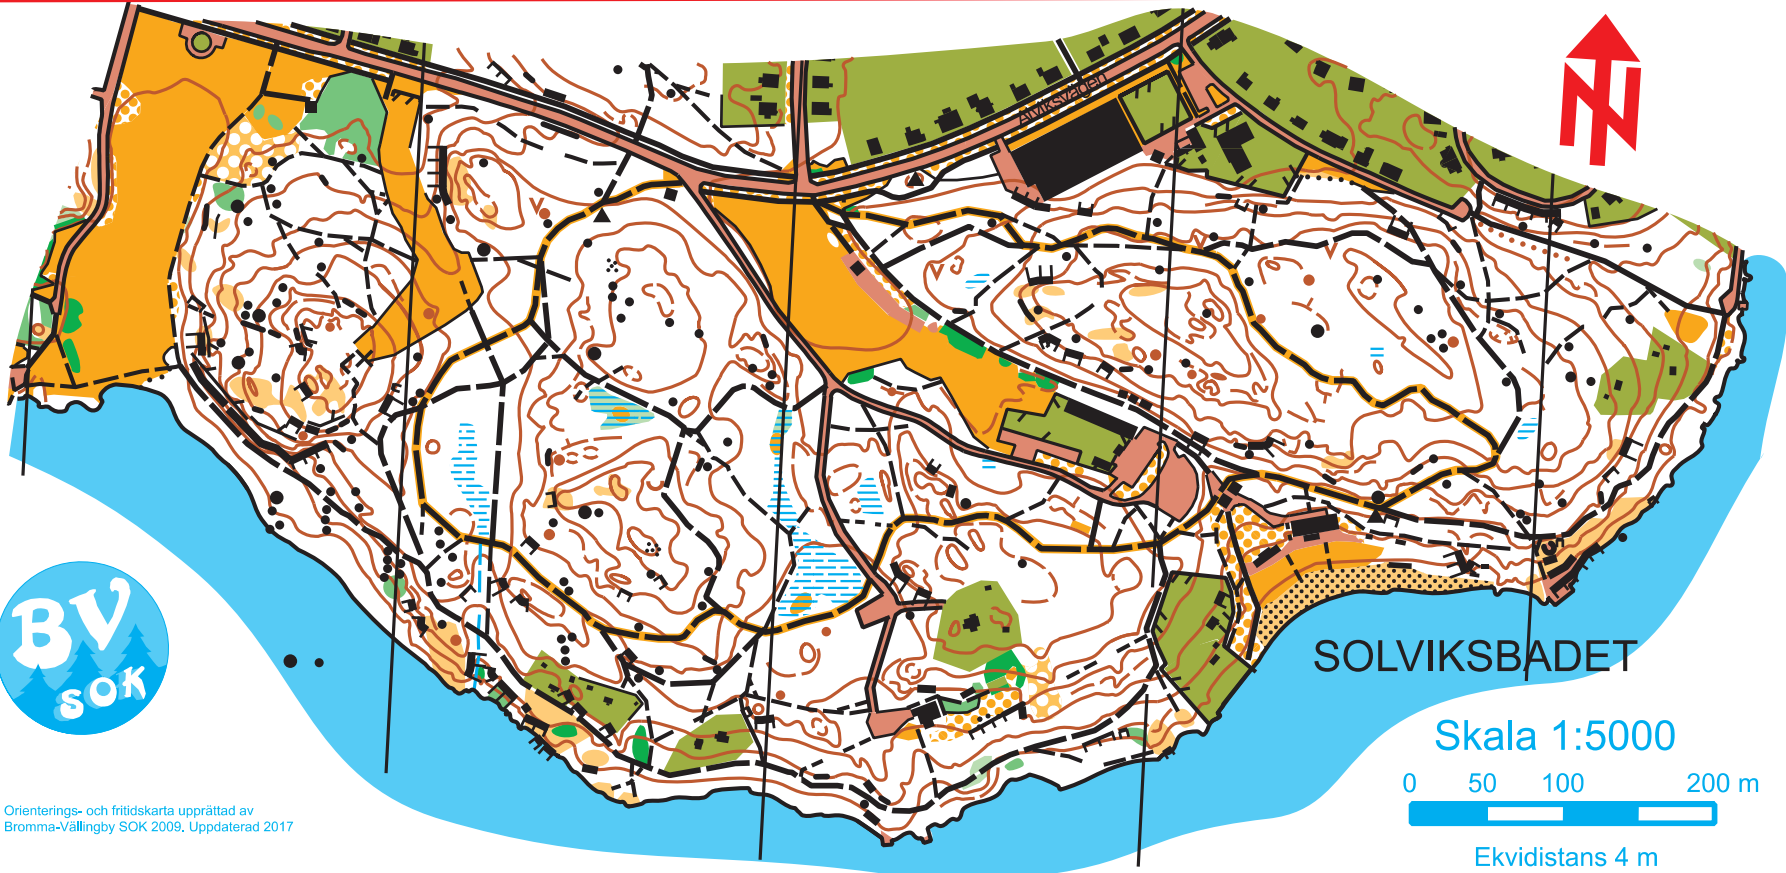

# Solvik 2017

Orienterings- och fritidskarta upprättad av Bromma-Vällingby SOK 2009, Uppdaterad 2017

SOLVIKSBADET

Skala 1:5000

Ekvidistans 4 m